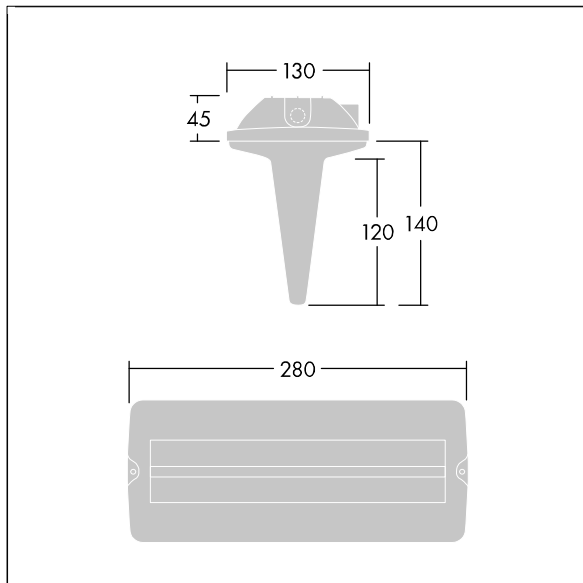

TLG_VYSO_M_MSFES.wmf

Alla värden som är markerade med en * är beräknade värden. Om inget annat anges gäller värdena en omgivningstemperatur på 25 °C.

Produkterna från Thorn Lighting vidareutvecklas kontinuerligt. Vi förbehåller oss rätten att utan vidare publicering företaga tekniska eller formmässiga förändringar av våra produkter.

© Thorn Lighting