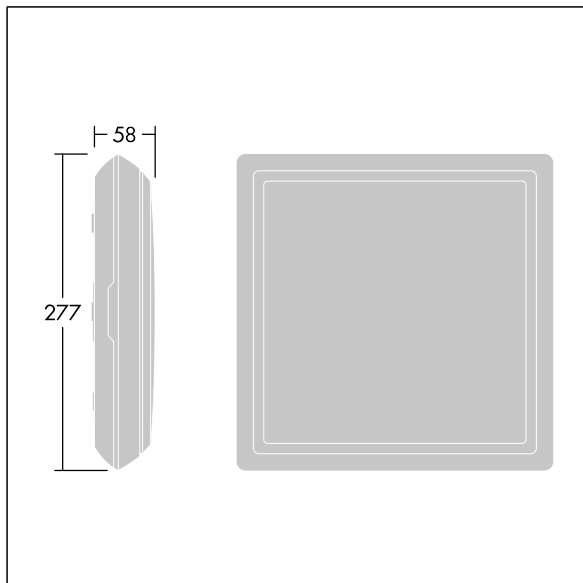

TLG_VYSQ_M_LD1.wmf

Denna produkt innehåller en ljuskälla med energieffektivitetsklass C.

Alla värden som är markerade med en * är beräknade värden. Thorn använder beprövade och testade komponenter från ledande leverantörer, men det kan hända att enskilda lysdioder slutar att fungera under produktens beräknade livslängd. Toleransen för nyvärde och installerad effekt är ±10 % enligt internationella standarder. Om inget annat anges gäller värdena en omgivningstemperatur på 25 °C.

Produkterna från Thorn Lighting vidareutvecklas kontinuerligt. Vi förbehåller oss rätten att utan vidare publicering företaga tekniska eller formmässiga förändringar av våra produkter.

© Thorn Lighting