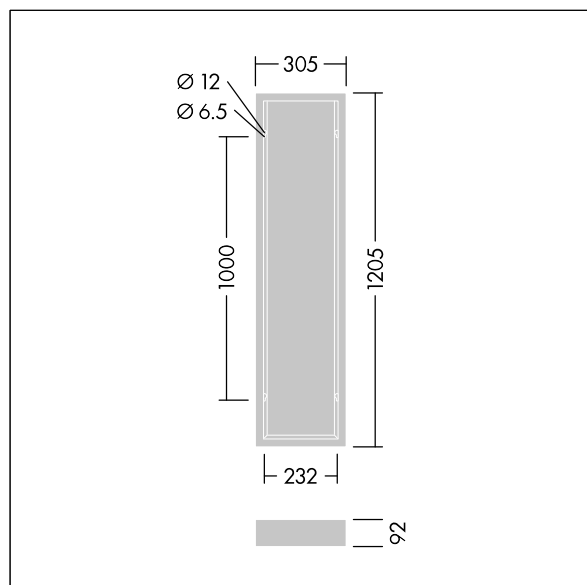

Beta 3

96635034 BETA 3 SURFACE MOUNT KIT 3X12

THORN

Beta 3

Ytmonteringssats för 1196 x 296 mm Beta 3-armatur.
Stomme: vit målad stål

Vad gäller nödljus kan detta tillbehör ENDAST användas på versioner som slutar med "E3S / E3DS". Använd det INTE på några andra lampversioner.

Dimensioner: 1205 x 305 x 92 mm

Vikt: 2,5 kg

TLG_BET3_F_SKIT312.jpg

TLG_BET3_M_SKIT312.wmf

Alla värden som är markerade med en * är beräknade värden. Om inget annat anges gäller värdena en omgivningstemperatur på 25 °C.