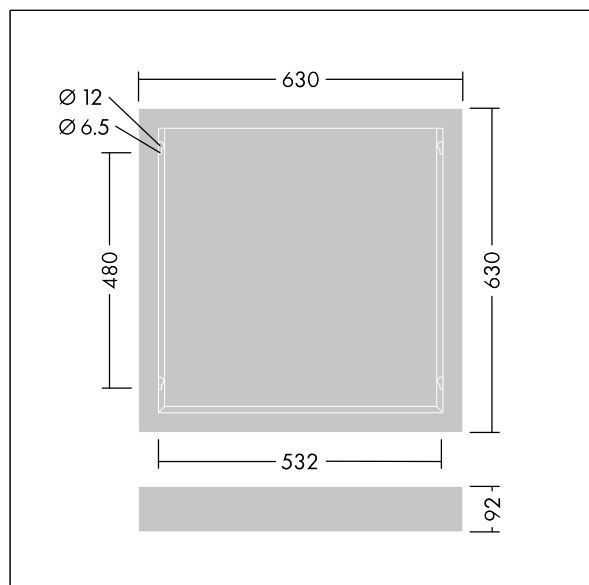

Beta 3

THORN

96635033 BETA 3 IQ BEAM SURFACE MOUNT KIT Q625

Beta 3

Ytmonteringssats för 622 x 622 mm Beta 3-armatur.
Stomme: vit målad stål

Vad gäller nödljus kan detta tillbehör ENDAST användas på versioner som slutar med "E3S / E3DS". Använd det INTE på några andra lampversioner.

Dimensioner: 630 x 630 x 92 mm

Vikt: 2 kg

TLG_BET3_F_SKIT.jpg

TLG_BET3_M_SKIT625.wmf

Alla värden som är markerade med en * är beräknade värden. Om inget annat anges gäller värdena en omgivningstemperatur på 25 °C.