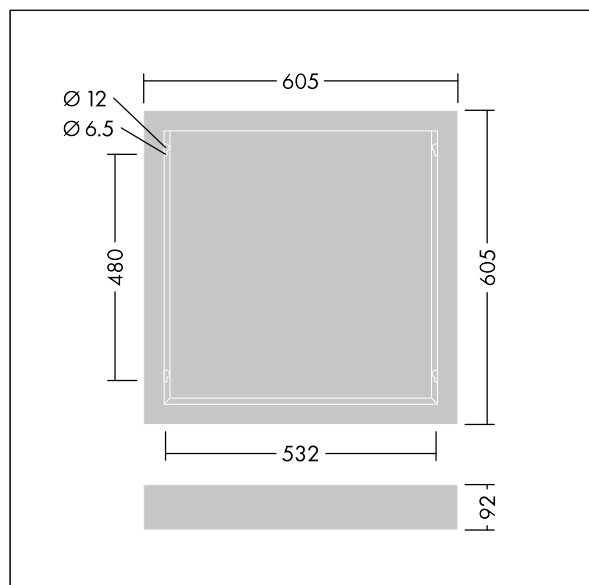

Beta 3

96635031 BETA 3 IQ BEAM SURFACE MOUNT KIT Q600

THORN

Beta 3

Ytmonteringssats för 596 x 596 mm Beta 3-armatur.
Stomme: vit målad stål

Vad gäller nödljus kan detta tillbehör **ENDAST** användas på versioner som slutar med "E3S / E3DS". Använd det **INTE** på några andra lampversioner.

Dimensioner: 605 x 605 x 92 mm

Vikt: 1,9 kg

TLG_BET3_F_SKIT.jpg

TLG_BET3_M_SKIT600.wmf

Alla värden som är markerade med en * är beräknade värden. Om inget annat anges gäller värdena en omgivningstemperatur på 25 °C.