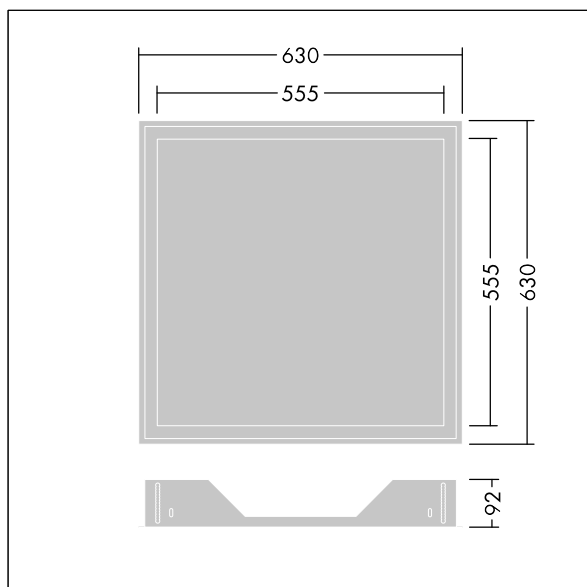

Beta 3

96635030 BETA 3 PLASTERBOARD KIT Q600

THORN

Beta 3

Ram för montering av 596 x 596mm Beta 3 armatur i gipstak, 5-30 mm tjock..

Hål: 612 x 612 mm.

Vikt: 2,1 kg

TLG_BET3_F_PKIT.jpg