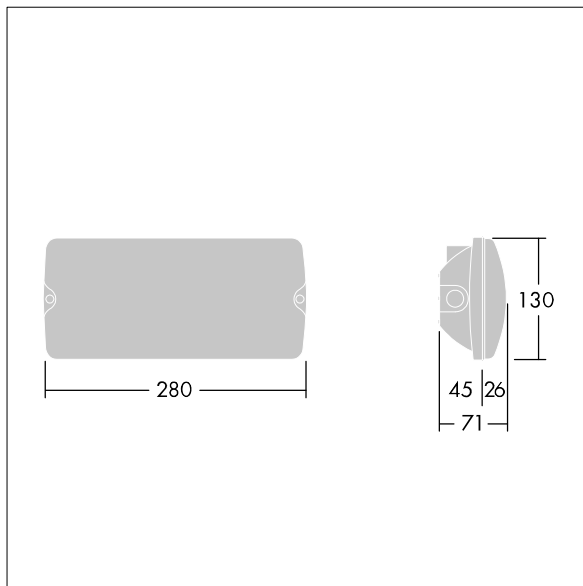

Voyager Solid

THORN

96634865 VOYAGER SOLID MS E3D-S WH

IEC EN 60598-1 RG 1	IP65	IK07	CE	T _a 5 40
---------------------------	------	------	----	------------------------

Voyager Solid

Ytmonterad LED-nödljusarmatur för tak och vägg.
Elektronisk driftdon utan ljusreglering med 3 timmar självtest/DALI adresserbart test, nödljuskrets. Stomme: liten storlek, vit Polykarbonat (PC). Skydd: genomskinlig Polykarbonat (PC). Elektrisk klass II, IP65. Interna ISO-piktogram tillgängliga som kan ses på 23 m (96634866, beställs separat) avstånd.

Dimensioner: 280 x 130 x 71 mm
Systemeffekt: 3 W
Vikt: 0,6 kg

TLG_VYSO_F_OPS.jpg

TLG_VYSO_M_LDS.wmf

Alla värden som är markerade med en * är beräknade värden. Thorn använder beprövade och testade komponenter från ledande leverantörer, men det kan hända att enskilda lysdioder slutar att fungera under produktens beräknade livslängd. Toleransen för nyvärde och installerad effekt är $\pm 10\%$ enligt internationella standarder. Om inget annat anges gäller värdena en omgivningstemperatur på 25 °C.