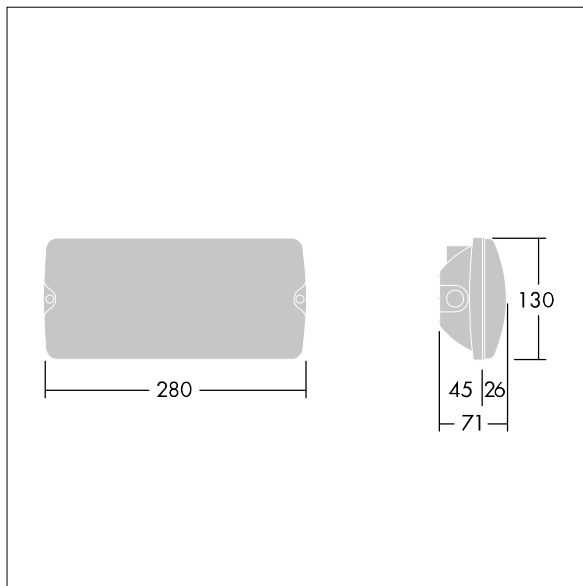

# Voyager Solid

THORN

96634865 VOYAGER SOLID MS E3D-S WH

IEC EN 60598-1 RG 1	IP65	IK07	CE	T <sub>a</sub> 5 40
---------------------------	------	------	----	------------------------

## Voyager Solid

Ytmonterad LED-nödljusarmatur för tak och vägg.  
Elektronisk driftdon utan ljusreglering med 3 timmar självtest/DALI adresserbart test, nödljuskrets. Stomme: liten storlek, vit Polykarbonat (PC). Skydd: genomskinlig Polykarbonat (PC). Elektrisk klass II, IP65. Interna ISO-piktogram tillgängliga som kan ses på 23 m (96634866, beställs separat) avstånd.

Dimensioner: 280 x 130 x 71 mm  
Systemeffekt: 3 W  
Vikt: 0,6 kg

TLG\_VYSO\_F\_OPS.jpg

TLG\_VYSO\_M\_LDS.wmf

Alla värden som är markerade med en \* är beräknade värden. Thorn använder beprövade och testade komponenter från ledande leverantörer, men det kan hända att enskilda lysdioder slutar att fungera under produktens beräknade livslängd. Toleransen för nyvärde och installerad effekt är  $\pm 10\%$  enligt internationella standarder. Om inget annat anges gäller värdena en omgivningstemperatur på 25 °C.