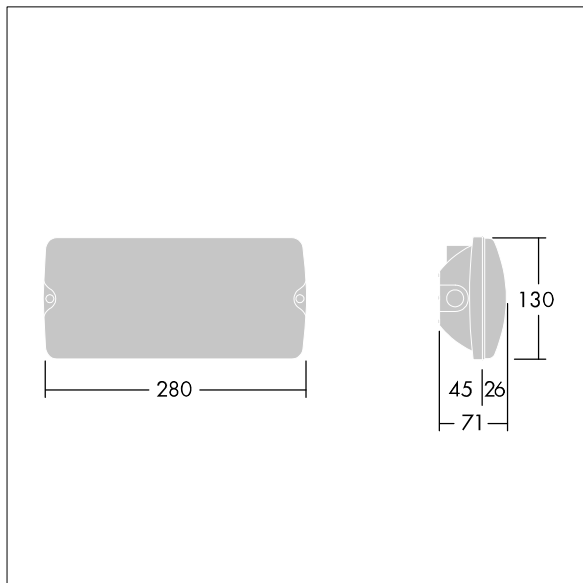

Voyager Solid

96634864 VOYAGER SOLID MS E3T-S WH

THORN

IEC EN 60598-1 RG 1	IP65	IK07	CE	T _a 5 40
---------------------------	------	------	----	------------------------

Voyager Solid

Ytmonterad LED-nödljusarmatur för tak och vägg.
Elektronisk driftdon utan ljusreglering. Armatur med lokal batteriförsörjning för 3 timmars nödljus i hanterat eller icke-hanterat läge, automatiska tester (auto-test) via armaturen och visning av armaturens status med statuslampa.
Stomme: liten storlek, vit Polykarbonat (PC). Skydd: genomskinlig Polykarbonat (PC). Elektrisk klass II, IP65. Interna ISO-piktogram tillgängliga som kan ses på 23 m (96634866, beställs separat) avstånd.

Dimensioner: 280 x 130 x 71 mm

Systemeffekt: 3,6 W

Vikt: 0,7 kg

TLG_VYSO_F_OPS.jpg

TLG_VYSO_M_LDS.wmf

Alla värden som är markerade med * är beräknade värden. Thorn använder beprövade och testade komponenter från ledande leverantörer, men det kan hända att enskilda lysdioder slutar att fungera under produktens beräknade livslängd. Toleransen för nyvärde och installerad effekt är $\pm 10\%$ enligt internationella standarder. Om inget annat anges gäller värdena en omgivningstemperatur på 25 °C.