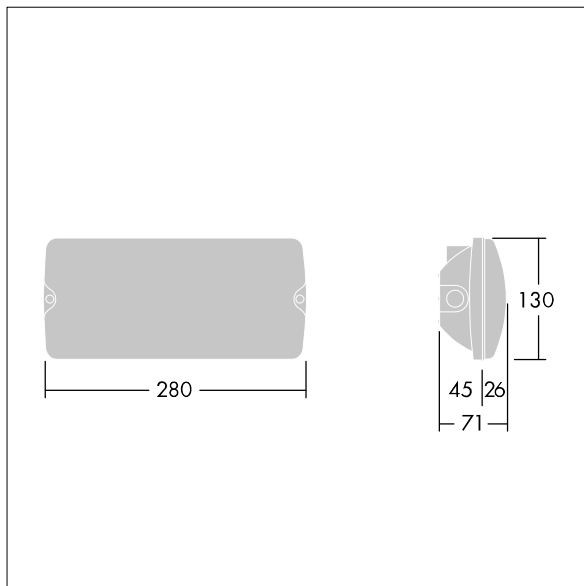

Voyager Solid

96634863 VOYAGER SOLID MS E3-S WH

THORN

IEC EN 60598-1 RG 1	IP65	IK07	CE	T _a 5 40
---------------------------	------	------	----	------------------------

Voyager Solid

Ytmonterad LED-nödljusarmatur för tak och vägg. Elektronisk driftdon utan ljusreglering. Fristående armatur, manuell test (3 timmar). Stomme: liten storlek, vit Polykarbonat (PC). Skydd: genomskinlig Polykarbonat (PC). Elektrisk klass II, IP65. Interna ISO-piktogram tillgängliga som kan ses på 23 m (96634866, beställs separat) avstånd.

Dimensioner: 280 x 130 x 71 mm

Systemeffekt: 3,1 W

Vikt: 0,68 kg

TLG_VYSO_F_OPS.jpg

TLG_VYSO_M_LDS.wmf

Alla värden som är markerade med en * är beräknade värden. Thorn använder beprövade och testade komponenter från ledande leverantörer, men det kan hända att enskilda lysdioder slutar att fungera under produktens beräknade livslängd. Toleransen för nyvärde och installerad effekt är $\pm 10\%$ enligt internationella standarder. Om inget annat anges gäller värdena en omgivningstemperatur på 25 °C.