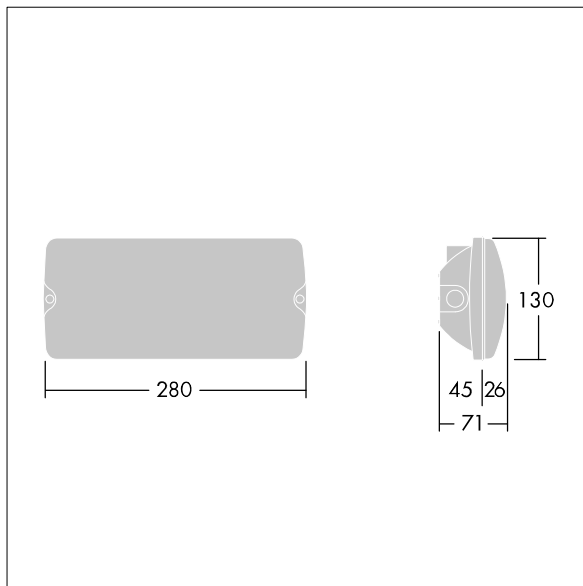

Voyager Solid

96634863 VOYAGER SOLID MS E3-S WH

THORN

| | | | | |
|---------------------------|------|------|----|------------------------|
| IEC EN 60598-1 RG 1 | IP65 | IK07 | CE | T _a 5 40 |
|---------------------------|------|------|----|------------------------|

Voyager Solid

Ytmonterad LED-nödljusarmatur för tak och vägg. Elektronisk driftdon utan ljusreglering. Fristående armatur, manuell test (3 timmar). Stomme: liten storlek, vit Polykarbonat (PC). Skydd: genomskinlig Polykarbonat (PC). Elektrisk klass II, IP65. Interna ISO-piktogram tillgängliga som kan ses på 23 m (96634866, beställs separat) avstånd.

Dimensioner: 280 x 130 x 71 mm
Systemeffekt: 3,1 W
Vikt: 0,68 kg

TLG_VYSO_F_OPS.jpg

TLG_VYSO_M_LDS.wmf

Alla värden som är markerade med en * är beräknade värden. Thorn använder beprövade och testade komponenter från ledande leverantörer, men det kan hända att enskilda lysdioder slutar att fungera under produktens beräknade livslängd. Toleransen för nyvärde och installerad effekt är $\pm 10\%$ enligt internationella standarder. Om inget annat anges gäller värdena en omgivningstemperatur på 25 °C.