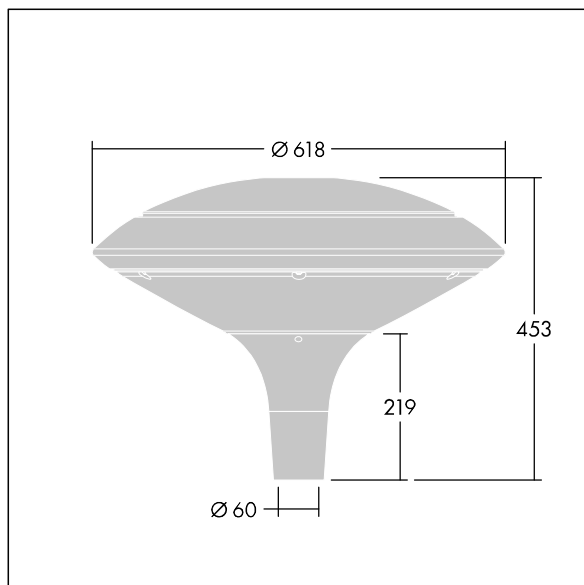

E7740023 / 92927541 PLD D 18L50 740 R/S BS 3550 T60 CL2 ->

Plurio

Plurio Direct: En snygg LED-armatur för stolptopp med radiellt symmetrisk fördelning. LED-driftdon med 18 LED-lampor på 500mA. Elektrisk klass II, IP66, IK08. Bas: gjuten Aluminium, pulverlackerad silvergrå. Armaturhus: skivaform, Aluminium, strukturerad silvergrå. Kupa: UV-stabiliserad, klar Polykarbonat (PC) med bländskyddsprismor. Direkt, linsbaserad optik med invändig reflektor Utrustad med 50% effektreduceringskrets, aktiv 3 timmar före och 5 timmar efter beräknad midnatt. Den kan avaktiveras vid installation med en intern brytare som sitter lätt åtkomligt. Levereras med 4000K LED. Stolptoppmontering på Ø60 mm stolpe. 4 m förmonterad kabel.

Uppåtriktad ljusutstrålning under 1 %.

Dimensioner: Ø618 x 453 mm
Systemeffekt: 28 W
Ljusflöde från armatur: 3538 lm
Armaturverkningsgrad: 126 lm/W
Vikt: 7,7 kg
Projicerad vindyta: 0.151 m²

TLG_PLRL_F_DDC_GY.jpg