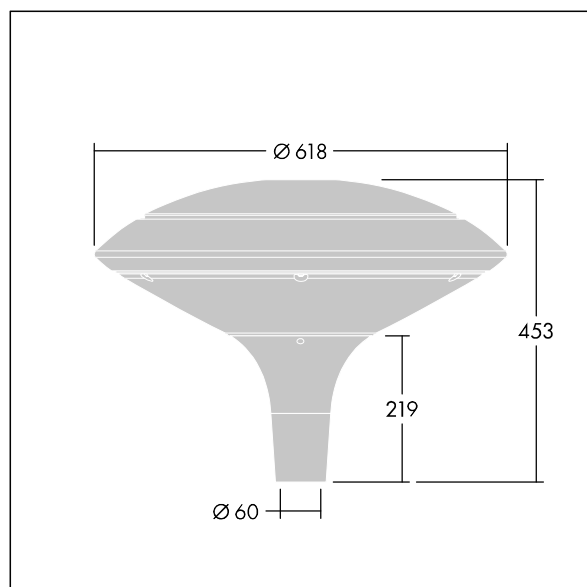

E7740022 / 92927538 PLD D 18L105 740 R/S BS 3550 T60 CL2 ->

Plurio

Plurio Direct: En snygg LED-armatur för stolptopp med radiellt symmetrisk fördelning. LED-driftdon med 18 LED-lampor på 1,05A. Elektrisk klass II, IP66, IK08. Bas: gjuten Aluminium, pulverlackerad silvergrå. Armaturhus: skivaform, Aluminium, strukturerad silvergrå. Kupa: UV-stabiliserad, klar Polykarbonat (PC) med bländskyddsprismor. Direkt, linsbaserad optik med invändig reflektor Utrustad med 50% effektreduceringskrets, aktiv 3 timmar före och 5 timmar efter beräknad midnatt. Den kan avaktiveras vid installation med en intern brytare som sitter lätt åtkomligt. Levereras med 4000K LED. Stolptoppmontering på Ø60 mm stolpe. 4 m förmonterad kabel.

Uppåtriktad ljusutstrålning under 1 %.

Dimensioner: Ø618 x 453 mm
 Systemeffekt: 60 W
 Ljusflöde från armatur: 6645 lm
 Armaturverkningsgrad: 111 lm/W
 Vikt: 7,7 kg
 Projicerad vindyta: 0.151 m²

TLG_PLRL_F_DDC_GY.jpg