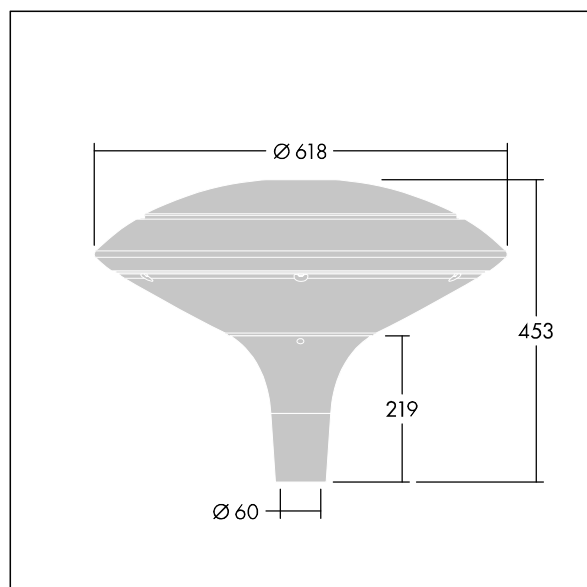

TLG_PLRL_M_DDC_T60.wmf

Denna produkt innehåller en ljuskälla med energieffektivitetsklass D.

Alla värden som är markerade med en * är beräknade värden. Thorn använder beprövade och testade komponenter från ledande leverantörer, men det kan hända att enskilda lysdioder slutar att fungera under produktens beräknade livslängd. Toleransen för nyvärde och installerad effekt är ±10 % enligt internationella standarder. Om inget annat anges gäller värdena en omgivningstemperatur på 25 °C.

Produkterna från Thorn Lighting vidareutvecklas kontinuerligt. Vi förbehåller oss rätten att utan vidare publicering företaga tekniska eller formmässiga förändringar av våra produkter.
© Thorn Lighting