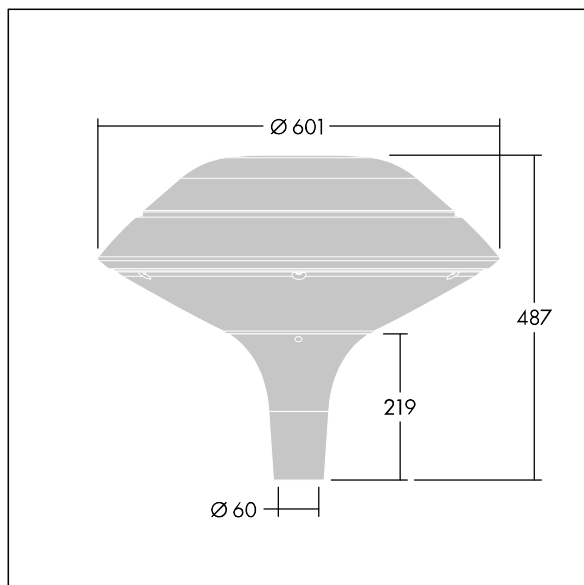

Plurio

Plurio Direct: En snygg LED-armatur för stolptopp med radiellt symmetrisk fördelning. LED-driftdon med 18 LED-lampor på 500mA. Elektrisk klass II, IP66, IK08. Bas: gjuten Aluminium, pulverlackerad silvergrå. Armaturhus: plantform, Aluminium, strukturerad silvergrå. Kupa: UV-stabiliserad, klar Polykarbonat (PC) med bländskyddsprismor. Direkt, linsbaserad optik med invändig reflektor Utrustad med 50% effektreduceringskrets, aktiv 3 timmar före och 5 timmar efter beräknad midnatt. Den kan avaktiveras vid installation med en intern brytare som sitter lätt åtkomligt. Levereras med 4000K LED. Stolptoppmontering på Ø60 mm stolpe. 4 m förmonterad kabel.

Uppåtriktad ljusutstrålning under 1 %.

Dimensioner: Ø601 x 487 mm
Systemeffekt: 28 W
Ljusflöde från armatur: 3538 lm
Armaturverkningsgrad: 126 lm/W
Vikt: 7,7 kg
Projicerad vindyta: 0.167 m²

TLG_PLRL_F_DFC_GY.jpg