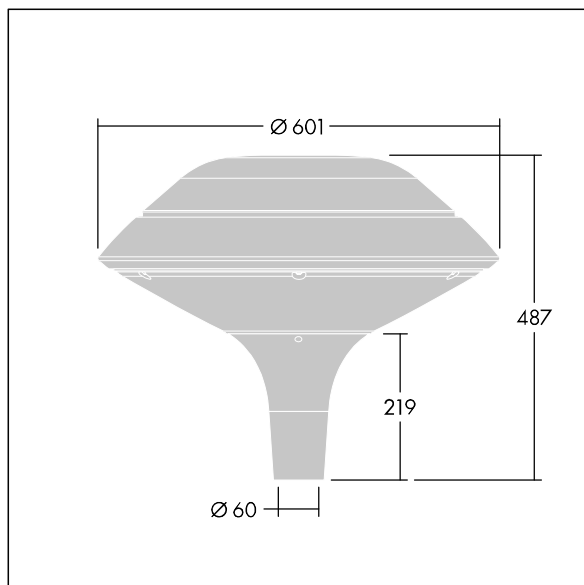

E7740020 / 92927536 PLD F 18L70 740 R/S BS 3550 T60 CL2 ->

Plurio

Plurio Direct: En snygg LED-armatur för stolptopp med radiellt symmetrisk fördelning. LED-driftdon med 18 LED-lampor på 700mA. Elektrisk klass II, IP66, IK08. Bas: gjuten Aluminium, pulverlackerad silvergrå. Armaturhus: plantform, Aluminium, strukturerad silvergrå. Kupa: UV-stabiliserad, klar Polykarbonat (PC) med bländskyddsprismor. Direkt, linsbaserad optik med invändig reflektor Utrustad med 50% effektreduceringskrets, aktiv 3 timmar före och 5 timmar efter beräknad midnatt. Den kan avaktiveras vid installation med en intern brytare som sitter lätt åtkomligt. Levereras med 4000K LED. Stolptoppmontering på Ø60 mm stolpe. 4 m förmonterad kabel.

Uppåtriktad ljusutstrålning under 1 %.

Dimensioner: Ø601 x 487 mm
Systemeffekt: 39 W
Ljusflöde från armatur: 4724 lm
Armaturverkningsgrad: 121 lm/W
Vikt: 7,7 kg
Projicerad vindyta: 0.167 m²

TLG_PLRL_F_DFC_GY.jpg