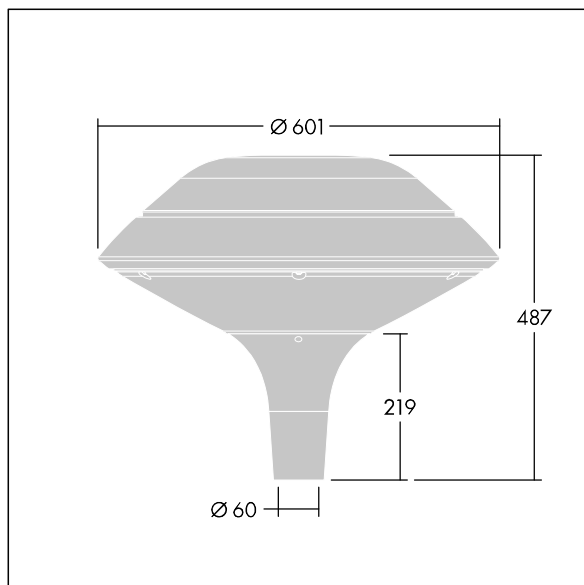

Plurio

Plurio Direct: En snygg LED-armatur för stolptopp med radiellt symmetrisk fördelning. LED-driftdon med 18 LED-lampor på 700mA. Elektrisk klass II, IP66, IK08. Bas: gjuten Aluminium, pulverlackerad silvergrå. Armaturhus: plantform, Aluminium, strukturerad silvergrå. Kupa: UV-stabiliserad, klar Polykarbonat (PC) med bländskyddsprismor. Direkt, linsbaserad optik med invändig reflektor Utrustad med 50% effektreduceringskrets, aktiv 3 timmar före och 5 timmar efter beräknad midnatt. Den kan avaktiveras vid installation med en intern brytare som sitter lätt åtkomligt. Levereras med 4000K LED. Stolptoppmontering på Ø60 mm stolpe. 4 m förmonterad kabel.

Uppåtriktad ljusutstrålning under 1 %.

Dimensioner: Ø601 x 487 mm
 Systemeffekt: 39 W
 Ljusflöde från armatur: 4724 lm
 Armaturverkningsgrad: 121 lm/W
 Vikt: 7,7 kg
 Projicerad vindyta: 0.167 m²

TLG_PLRL_F_DFC_GY.jpg