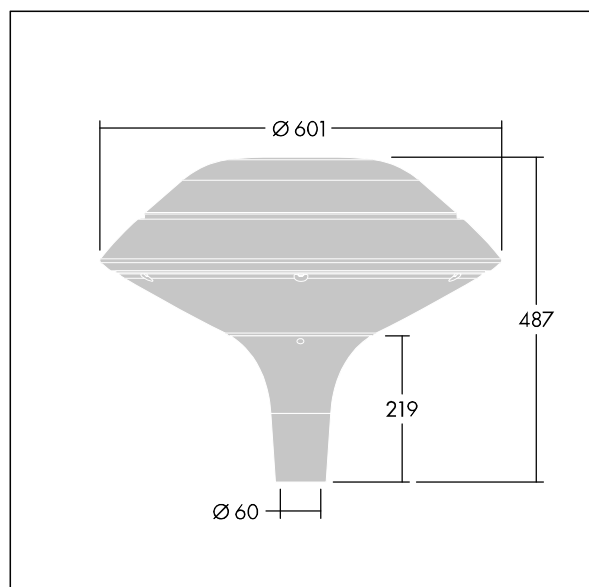

E7740019 / 92927535 PLD F 18L105 740 R/S BS 3550 T60 CL2 ->

Plurio

Plurio Direct: En snygg LED-armatur för stolptopp med radiellt symmetrisk fördelning. LED-driftdon med 18 LED-lampor på 1,05A. Elektrisk klass II, IP66, IK08. Bas: gjuten Aluminium, pulverlackerad silvergrå. Armaturhus: plantform, Aluminium, strukturerad silvergrå. Kupa: UV-stabiliserad, klar Polykarbonat (PC) med bländskyddsprismor. Direkt, linsbaserad optik med invändig reflektor Utrustad med 50% effektreduceringskrets, aktiv 3 timmar före och 5 timmar efter beräknad midnatt. Den kan avaktiveras vid installation med en intern brytare som sitter lätt åtkomligt. Levereras med 4000K LED. Stolptoppmontering på Ø60 mm stolpe. 4 m förmonterad kabel.

Uppåtriktad ljusutstrålning under 1 %.

Dimensioner: Ø601 x 487 mm
 Systemeffekt: 60 W
 Ljusflöde från armatur: 6645 lm
 Armaturverkningsgrad: 111 lm/W
 Vikt: 7,7 kg
 Projicerad vindyta: 0.167 m²

TLG_PLRL_F_DFC_GY.jpg