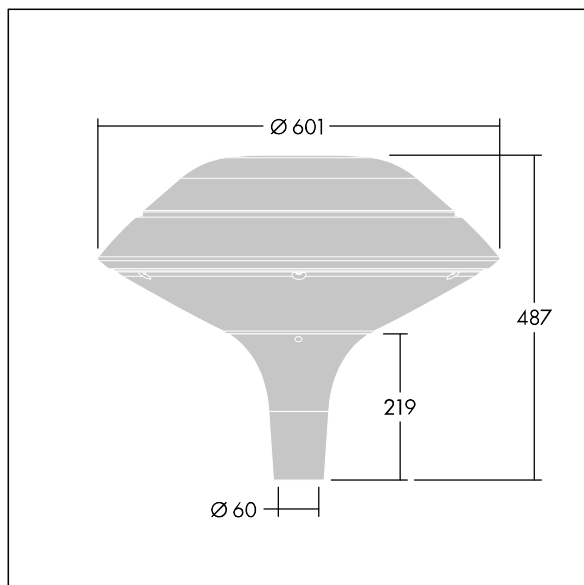

E7740019 / 92927535 PLD F 18L105 740 R/S BS 3550 T60 CL2 ->

Plurio

Plurio Direct: En snygg LED-armatur för stolptopp med radiellt symmetrisk fördelning. LED-driftdon med 18 LED-lampor på 1,05A. Elektrisk klass II, IP66, IK08. Bas: gjuten Aluminium, pulverlackerad silvergrå. Armaturhus: plantform, Aluminium, strukturerad silvergrå. Kupa: UV-stabiliserad, klar Polykarbonat (PC) med bländskyddsprismor. Direkt, linsbaserad optik med invändig reflektor Utrustad med 50% effektreduceringskrets, aktiv 3 timmar före och 5 timmar efter beräknad midnatt. Den kan avaktiveras vid installation med en intern brytare som sitter lätt åtkomligt. Levereras med 4000K LED. Stolptoppmontering på Ø60 mm stolpe. 4 m förmonterad kabel.

Uppåtriktad ljusutstrålning under 1 %.

Dimensioner: Ø601 x 487 mm
Systemeffekt: 60 W
Ljusflöde från armatur: 6645 lm
Armaturverkningsgrad: 111 lm/W
Vikt: 7,7 kg
Projicerad vindyta: 0.167 m²

TLG_PLRL_F_DFC_GY.jpg