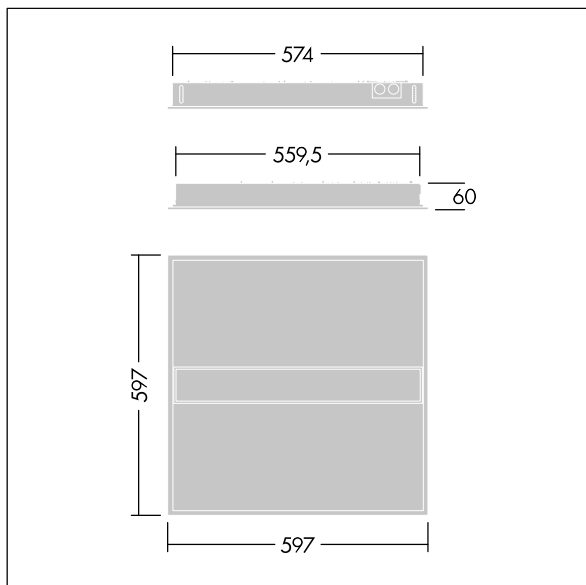

Dimensioner: 597 x 597 x 60 mm

Systemeffekt: 24,7 W

Ljusflöde från armatur: 3200 lm

Armatuurverkningsgrad: 130 lm/W

Vikt: 4,44 kg

TLG\_IQBM\_F\_pers\_B.jpg

TLG\_IQBM\_M\_LDQ.wmf

Denna produkt innehåller en ljuskälla med energieffektivitetsklass C.