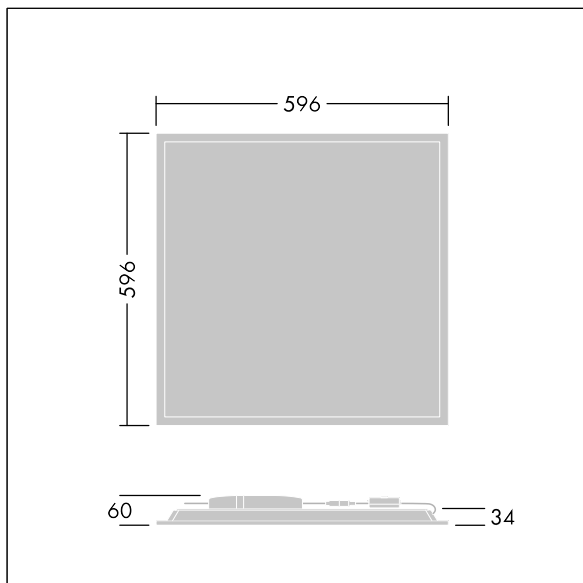

Dimensioner: 596 x 596 x 34 mm  
Systemeffekt: 26 W  
Ljusflöde från armatur: 3200 lm  
Armaturverkningsgrad: 123 lm/W  
Vikt: 3,71 kg

TLG\_BET3\_F\_MREQ.jpg

TLG\_BET3\_M\_Q600.wmf

Alla värden som är markerade med en \* är beräknade värden. Thorn använder beprövade och testade komponenter från ledande leverantörer, men det kan hända att enskilda lysdioder slutar att fungera under produktens beräknade livslängd. Toleransen för nyvärde och installerad effekt är  $\pm 10\%$  enligt internationella standarder. Om inget annat anges gäller värdena en omgivningstemperatur på 25 °C.