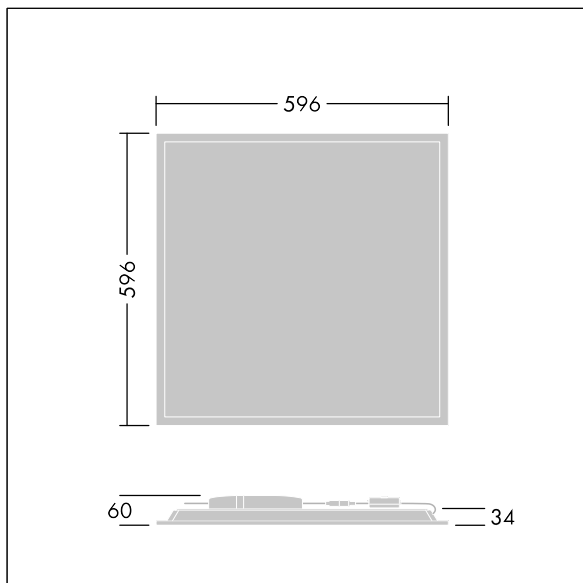

Beta 3

THORN

96634496 BETA 3 3200-840 HFIX E3 LRO Q600

Beta 3

En kvadratisk infälld LED-armatur. DALI med ljusreglering LED-driftdon med 3 timmar manuell test, nödljuskrets. Elektrisk klass I, IP44 IP20, Slagtålighet IK03. Stomme: stålplåt, vit (liknar RAL9016). Kupa: Opaliserad PMMA med mikroprismatiskt folieinlägg. Levereras med säkerhetskabel. Levereras med 4000K LED.

Dimensioner: 596 x 596 x 34 mm
Systemeffekt: 26 W
Ljusflöde från armatur: 3200 lm
Armaturverkningsgrad: 123 lm/W
Vikt: 3,71 kg

TLG_BET3_F_MREQ.jpg

TLG_BET3_M_Q600.wmf

Alla värden som är markerade med en * är beräknade värden. Thorn använder beprövade och testade komponenter från ledande leverantörer, men det kan hända att enskilda lysdioder slutar att fungera under produktens beräknade livslängd. Toleransen för nyvärde och installerad effekt är $\pm 10\%$ enligt internationella standarder. Om inget annat anges gäller värdena en omgivningstemperatur på 25 °C.