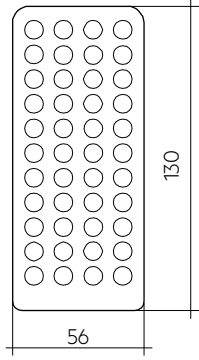

Typgodkännande märkning