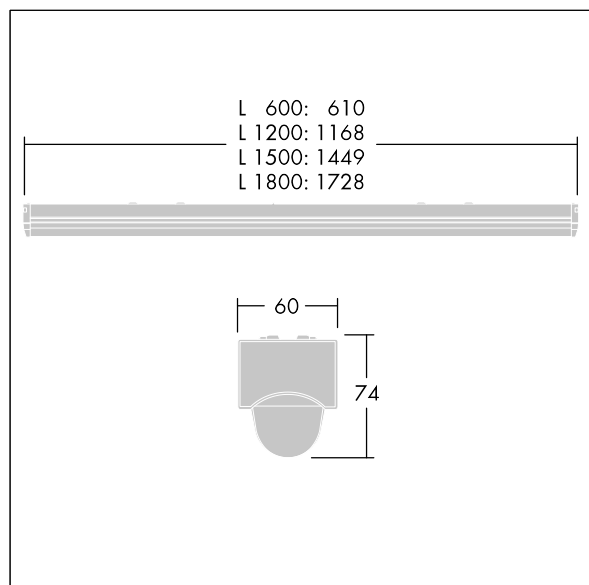

Dimensioner: 610 x 60 x 74 mm  
Systemeffekt: 16,9 W  
Ljusflöde från armatur: 2300 lm  
Armaturverkningsgrad: 136 lm/W  
Vikt: 0,74 kg

TLG\_POPL\_F\_PDB\_EMPTY.jpg

TLG\_POPL\_M\_LD1.wmf

Denna produkt innehåller en ljuskälla med energieffektivitetsklass D.