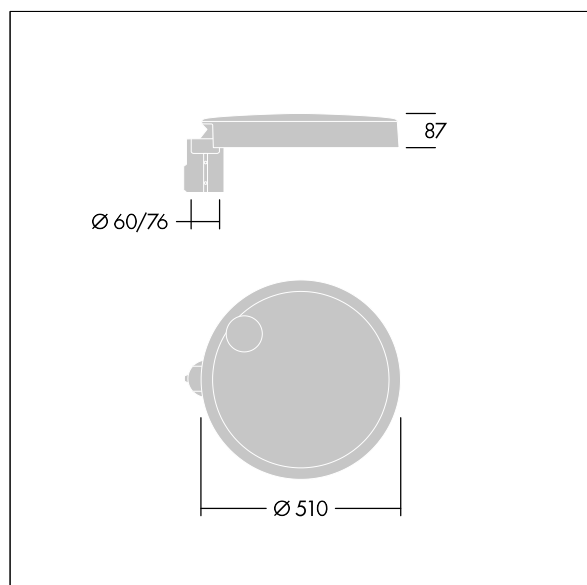

# Carat

96634310 CT L 60L80-730 NR CL2 T60F ANT

## Carat

En elegant armatur för stadsmiljö med lång livslängd. Programmerbar LED-driftdon, inställd på fastljus som driver 60 lampor på 800mA. Stomme: stor yta, pressgjuten Aluminium (EN AC-44300), antracit (liknar RAL7043). Axel: antracit (liknar RAL7043). Hölje: glas. Fästen: rostfritt stål med anti-galvanisk behandling. Smal gatubelysningsoptik med Färgåtergivningindex min.: 70 Motsvarande färgtemperatur\*: 3000 Kelvin lampor. Elektrisk klass II, Slagtålighet IK08, IP66, Ta max.: 35 °C. Levereras med Ø 60 mm utliggaradapter som är förmonterad för stolptopp, 5° lutning.

Dimensioner: Ø510 x 87 mm  
Systemeffekt: 145 W  
Ljusflöde från armatur: 19257 lm  
Armaturverkningsgrad: 133 lm/W  
Vikt: 9,6 kg  
Projicerad vindyta: 0.05 m<sup>2</sup>

TLG\_CARA\_F\_L\_PostTop.jpg

TLG\_CARA\_M\_LMTP.wmf