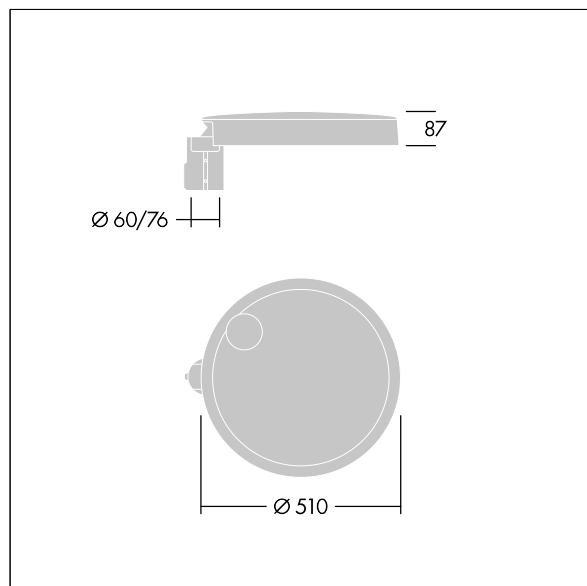

# Carat

96634305 CT L 48L80-730 NR CL2 T60F ANT

## Carat

En elegant armatur för stadsmiljö med lång livslängd. Programmerbar LED-driftdon, inställd på fastljus som driver 48 lampor på 1,05A. Stomme: stor yta, pressgjuten Aluminium (EN AC-44300), antracit (liknar RAL7043). Axel: antracit (liknar RAL7043). Hölje: glas. Fästen: rostfritt stål med anti-galvanisk behandling. Smal gatubelysningsoptik med Färgåtergivningindex min.: 70 Motsvarande färgtemperatur\*: 3000 Kelvin lampor. Elektrisk klass II, Slagtålighet IK08, IP66, Ta max.: 35 °C. Levereras med Ø 60 mm utliggaradapter som är förmonterad för stolptopp, 5° lutning.

Dimensioner: Ø510 x 87 mm  
Systemeffekt: 118 W  
Ljusflöde från armatur: 15593 lm  
Armaturverkningsgrad: 132 lm/W  
Vikt: 9,6 kg  
Projicerad vindyta: 0.05 m<sup>2</sup>

TLG\_CARA\_F\_L\_PostTop.jpg

TLG\_CARA\_M\_LMTP.wmf