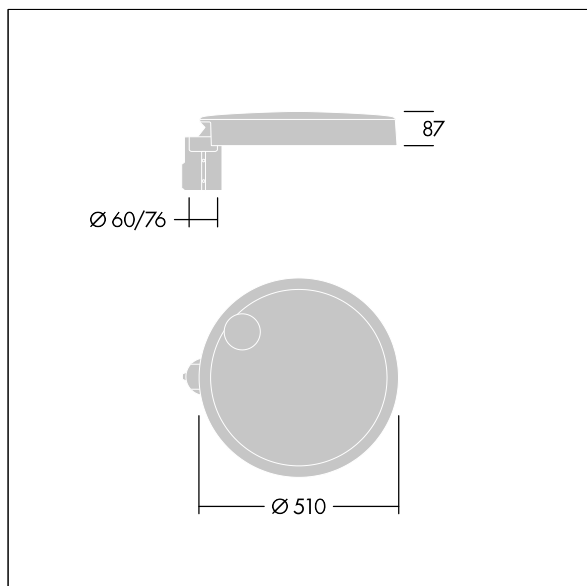

Carat

96634305 CT L 48L80-730 NR CL2 T60F ANT

THORN

Carat

En elegant armatur för stadsmiljö med lång livslängd. Programmerbar LED-driftdon, inställd på fastljus som driver 48 lampor på 1,05A. Stomme: stor yta, pressgjuten Aluminium (EN AC-44300), antracit (liknar RAL7043). Axel: antracit (liknar RAL7043). Hölje: glas. Fästen: rostfritt stål med anti-galvanisk behandling. Smal gatubelysningsoptik med Färgåtergivningindex min.: 70 Motsvarande färgtemperatur*: 3000 Kelvin lampor. Elektrisk klass II, Slagtålighet IK08, IP66, Ta max.: 35 °C. Levereras med Ø 60 mm utliggaradapter som är förmonterad för stolptopp, 5° lutning.

Dimensioner: Ø510 x 87 mm
Systemeffekt: 118 W
Ljusflöde från armatur: 15593 lm
Armaturverkningsgrad: 132 lm/W
Vikt: 9,6 kg
Projicerad vindyta: 0.05 m²

TLG_CARA_F_L_PostTop.jpg

TLG_CARA_M_LMTP.wmf

Denna produkt innehåller en ljuskälla med energieffektivitetsklass D.