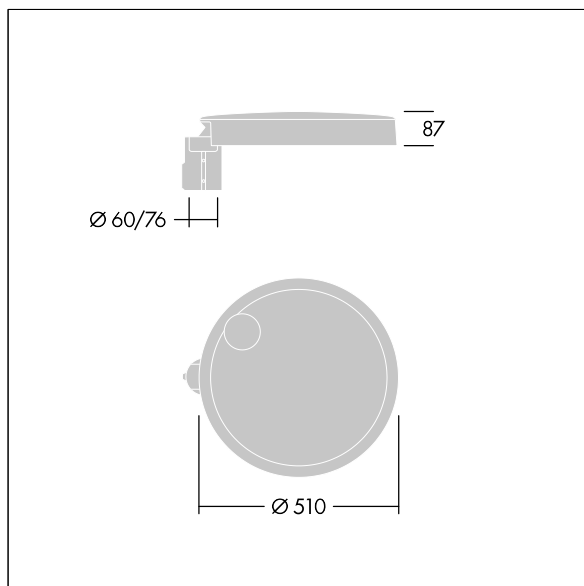

Carat

96634304 CT L 48L70-730 NR CL2 T60F ANT

THORN

Carat

En elegant armatur för stadsmiljö med lång livslängd. Programmerbar LED-driftdon, inställd på fastljus som driver 48 lampor på 700mA. Stomme: stor yta, pressgjuten Aluminium (EN AC-44300), antracit (liknar RAL7043). Axel: antracit (liknar RAL7043). Hölje: glas. Fästen: rostfritt stål med anti-galvanisk behandling. Smal gatubelysningsoptik med Färgåtergivningindex min.: 70 Motsvarande färgtemperatur*: 3000 Kelvin lampor. Elektrisk klass II, Slagtålighet IK08, IP66, Ta max.: 35 °C. Levereras med Ø 60 mm utliggaradapter som är förmonterad för stolptopp, 5° lutning.

Dimensioner: Ø510 x 87 mm
Systemeffekt: 101 W
Ljusflöde från armatur: 13927 lm
Armaturverkningsgrad: 138 lm/W
Vikt: 9,4 kg
Projicerad vindyta: 0.05 m²

TLG_CARA_F_L_PostTop.jpg

TLG_CARA_M_LMTP.wmf

Denna produkt innehåller en ljuskälla med energieffektivitetsklass D.