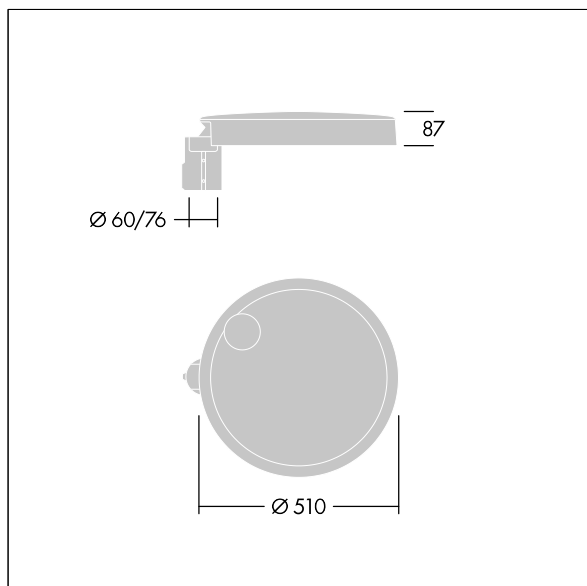

# Carat

96634303 CT L 48L50-730 NR CL2 T60F ANT

## Carat

En elegant armatur för stadsmiljö med lång livslängd. Programmerbar LED-driftdon, inställd på fastljus som driver 48 lampor på 500mA. Stomme: stor yta, pressgjuten Aluminium (EN AC-44300), antracit (liknar RAL7043). Axel: antracit (liknar RAL7043). Hölje: glas. Fästen: rostfritt stål med anti-galvanisk behandling. Smal gatubelysningsoptik med Färgåtergivningindex min.: 70 Motsvarande färgtemperatur\*: 3000 Kelvin lampor. Elektrisk klass II, Slagtålighet IK08, IP66, Ta max.: 35 °C. Levereras med Ø 60 mm utliggaradapter som är förmonterad för stolptopp, 5° lutning.

Dimensioner: Ø510 x 87 mm  
Systemeffekt: 71 W  
Ljusflöde från armatur: 10399 lm  
Armaturverkningsgrad: 146 lm/W  
Vikt: 9,4 kg  
Projicerad vindyta: 0.05 m<sup>2</sup>

TLG\_CARA\_F\_L\_PostTop.jpg

TLG\_CARA\_M\_LMTP.wmf