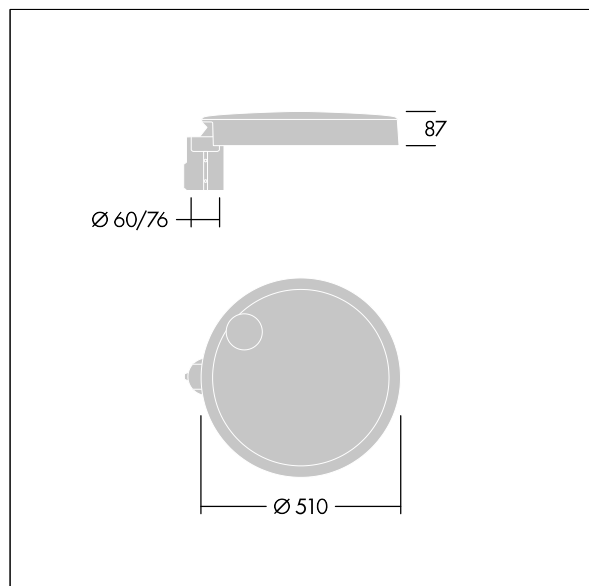

Carat

96634303 CT L 48L50-730 NR CL2 T60F ANT

THORN

Carat

En elegant armatur för stadsmiljö med lång livslängd. Programmerbar LED-driftdon, inställd på fastljus som driver 48 lampor på 500mA. Stomme: stor yta, pressgjuten Aluminium (EN AC-44300), antracit (liknar RAL7043). Axel: antracit (liknar RAL7043). Hölje: glas. Fästen: rostfritt stål med anti-galvanisk behandling. Smal gatubelysningsoptik med Färgåtergivningindex min.: 70 Motsvarande färgtemperatur*: 3000 Kelvin lampor. Elektrisk klass II, Slagtålighet IK08, IP66, Ta max.: 35 °C. Levereras med Ø 60 mm utliggaradapter som är förmonterad för stolptopp, 5° lutning.

Dimensioner: Ø510 x 87 mm
Systemeffekt: 71 W
Ljusflöde från armatur: 10399 lm
Armaturverkningsgrad: 146 lm/W
Vikt: 9,4 kg
Projicerad vindyta: 0.05 m²

TLG_CARA_F_L_PostTop.jpg

TLG_CARA_M_LMTP.wmf

Denna produkt innehåller en ljuskälla med energieffektivitetsklass D.