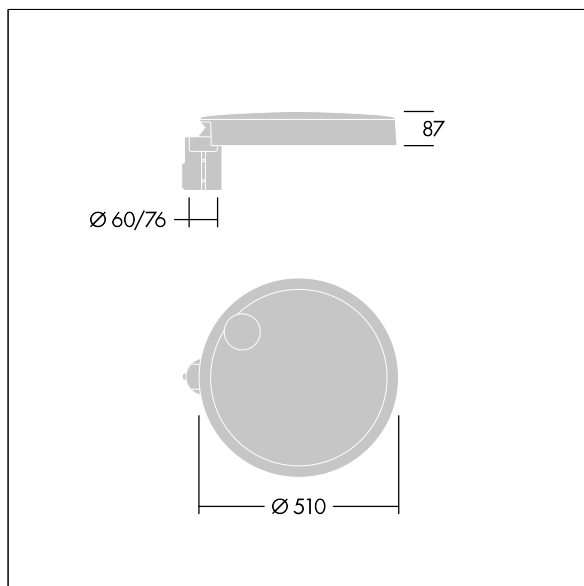

# THORN

96634302 CT L 48L35-730 NR CL2 T60F ANT

## Carat

En elegant armatur för stadsmiljö med lång livslängd. Programmerbar LED-driftdon, inställd på fastljus som driver 48 lampor på 350mA. Stomme: stor yta, pressgjuten Aluminium (EN AC-44300), antracit (liknar RAL7043). Axel: (okänd). Hölje: glas. Fästen: rostfritt stål med anti-galvanisk behandling. Smal gatubelysningsoptik med Färgåtergivningindex min.: 70 Motsvarande färgtemperatur\*: 3000 Kelvin lampor. Elektrisk klass II, Slagtålighet IK08, IP66, Ta max.: 35 °C. Levereras med Ø 60 mm utliggaradapter som är förmonterad för stolptopp, 5° lutning.

Dimensioner: Ø510 x 87 mm  
Systemeffekt: 50 W  
Ljusflöde från armatur: 7558 lm  
Armatuurverkningsgrad: 151 lm/W  
Vikt: 9,1 kg  
Projicerad vindyta: 0.05 m<sup>2</sup>

TLG\_CARA\_F\_L\_PostTop.jpg

TLG\_CARA\_M\_LMTP.wmf