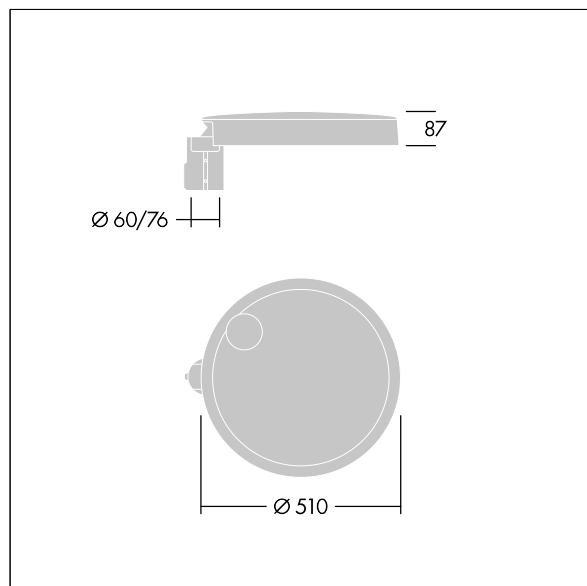

## Carat

En elegant armatur för stadsmiljö med lång livslängd. Programmerbar LED-driftdon, inställd på fastljus som driver 48 lampor på 350mA. Stomme: stor yta, pressgjuten Aluminium (EN AC-44300), antracit (liknar RAL7043). Axel: (okänd). Hölje: glas. Fästen: rostfritt stål med anti-galvanisk behandling. Smal gatubelysningsoptik med Färgåtergivningindex min.: 70 Motsvarande färgtemperatur\*: 3000 Kelvin lampor. Elektrisk klass II, Slagtålighet IK08, IP66, Ta max.: 35 °C. Levereras med Ø 60 mm utliggaradapter som är förmonterad för stolptopp, 5° lutning.

Dimensioner: Ø510 x 87 mm  
Systemeffekt: 50 W  
Ljusflöde från armatur: 7558 lm  
Armaturverkningsgrad: 151 lm/W  
Vikt: 9,1 kg  
Projicerad vindyta: 0.05 m<sup>2</sup>

TLG\_CARA\_F\_L\_PostTop.jpg

TLG\_CARA\_M\_LMTP.wmf