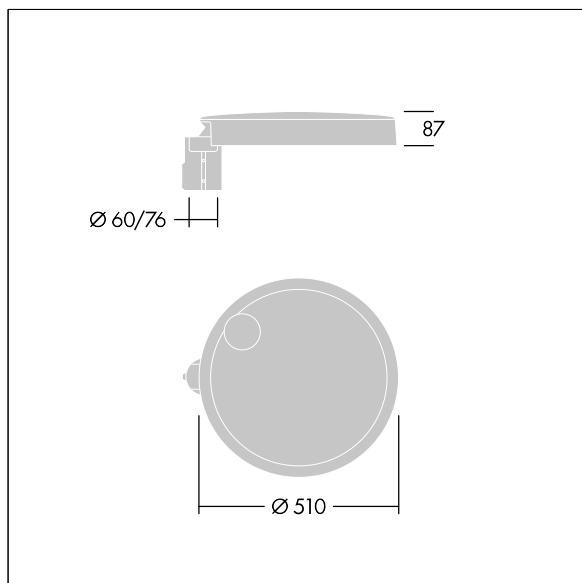

96634301 CT L 48L25-730 NR CL2 T60F ANT

## Carat

En elegant armatur för stadsmiljö med lång livslängd. Programmerbar LED-driftdon, inställd på fastljus som driver 48 lampor på 250mA. Stomme: stor yta, pressgjuten Aluminium (EN AC-44300), antracit (liknar RAL7043). Axel: (okänd). Hölje: glas. Fästen: rostfritt stål med anti-galvanisk behandling. Smal gatubelysningsoptik med Färgåtergivningindex min.: 70 Motsvarande färgtemperatur\*: 3000 Kelvin lampor. Elektrisk klass II, Slagtålighet IK08, IP66, Ta max.: 35 °C. Levereras med Ø 60 mm utliggaradapter som är förmonterad för stolptopp, 5° lutning.

Dimensioner: Ø510 x 87 mm  
Systemeffekt: 36 W  
Ljusflöde från armatur: 5580 lm  
Armaturverkningsgrad: 155 lm/W  
Vikt: 9,1 kg  
Projicerad vindyta: 0.05 m<sup>2</sup>

TLG\_CARA\_F\_L\_PostTop.jpg

TLG\_CARA\_M\_LMTP.wmf