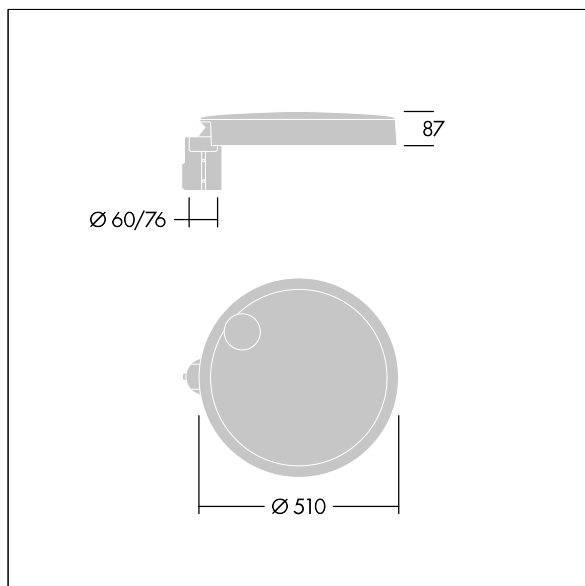

Carat

96634300 CT L 36L105-730 NR CL2 T60F ANT

THORN

Carat

En elegant armatur för stadsmiljö med lång livslängd. Programmerbar LED-driftdon, inställd på fastljus som driver 36 lampor på 1,05A. Stomme: stor yta, pressgjuten Aluminium (EN AC-44300), antracit (liknar RAL7043). Axel: (okänd). Hölje: glas. Fästen: rostfritt stål med anti-galvanisk behandling. Smal gatubelysningsoptik med Färgåtergivningindex min.: 70 Motsvarande färgtemperatur*: 3000 Kelvin lampor. Elektrisk klass II, Slagtålighet IK08, IP66, Ta max.: 35 °C. Levereras med Ø 60 mm utliggaradapter som är förmonterad för stolptopp, 5° lutning.

Dimensioner: Ø510 x 87 mm
Systemeffekt: 117 W
Ljusflöde från armatur: 14654 lm
Armaturverkningsgrad: 125 lm/W
Vikt: 9,3 kg
Projicerad vindyta: 0.05 m²

TLG_CARA_F_L_PostTop.jpg

TLG_CARA_M_LMTP.wmf

Denna produkt innehåller en ljuskälla med energieffektivitetsklass D.

Carat

96634300 CT L 36L105-730 NR CL2 T60F ANT

THORN