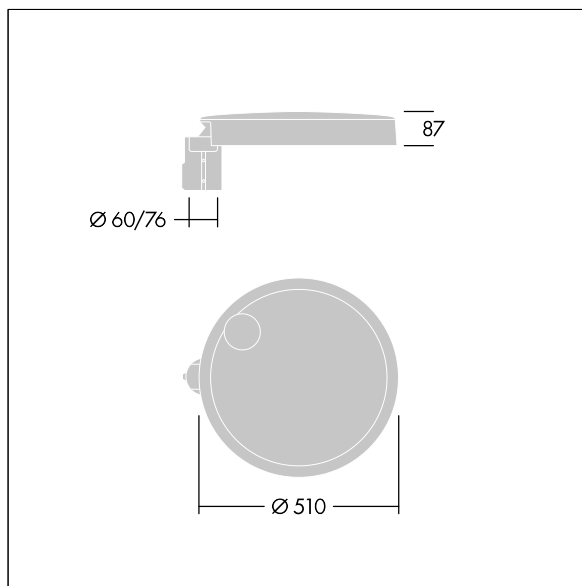

96634300 CT L 36L105-730 NR CL2 T60F ANT

## Carat

En elegant armatur för stadsmiljö med lång livslängd. Programmerbar LED-driftdon, inställd på fastljus som driver 36 lampor på 1,05A. Stomme: stor yta, pressgjuten Aluminium (EN AC-44300), antracit (liknar RAL7043). Axel: (okänd). Hölje: glas. Fästen: rostfritt stål med anti-galvanisk behandling. Smal gatubelysningsoptik med Färgåtergivningindex min.: 70 Motsvarande färgtemperatur\*: 3000 Kelvin lampor. Elektrisk klass II, Slagtålighet IK08, IP66, Ta max.: 35 °C. Levereras med Ø 60 mm utliggaradapter som är förmonterad för stolptopp, 5° lutning.

Dimensioner: Ø510 x 87 mm  
Systemeffekt: 117 W  
Ljusflöde från armatur: 14654 lm  
Armaturverkningsgrad: 125 lm/W  
Vikt: 9,3 kg  
Projicerad vindyta: 0.05 m<sup>2</sup>

TLG\_CARA\_F\_L\_PostTop.jpg

TLG\_CARA\_M\_LMTP.wmf