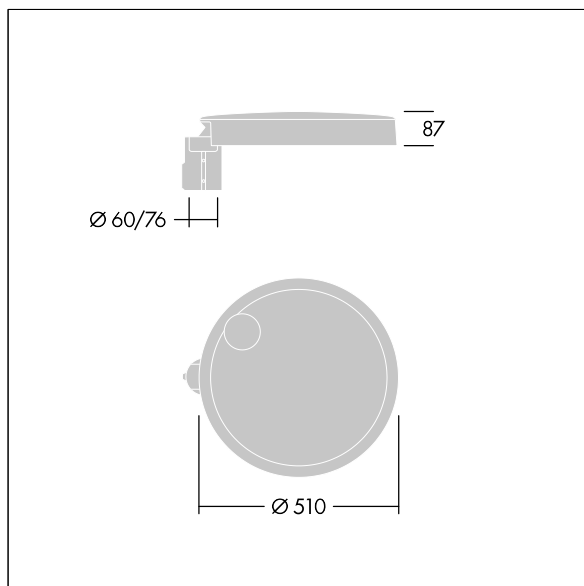

Carat

THORN

96634298 CT L 36L70-730 NR CL2 T60F ANT

Carat

En elegant armatur för stadsmiljö med lång livslängd. Programmerbar LED-driftdon, inställd på fastljus som driver 36 lampor på 700mA. Stomme: stor yta, pressgjuten Aluminium (EN AC-44300), antracit (liknar RAL7043). Axel: (okänd). Hölje: glas. Fästen: rostfritt stål med anti-galvanisk behandling. Smal gatubelysningsoptik med Färgåtergivningindex min.: 70 Motsvarande färgtemperatur*: 3000 Kelvin lampor. Elektrisk klass II, Slagtålighet IK08, IP66, Ta max.: 35 °C. Levereras med Ø 60 mm utliggaradapter som är förmonterad för stolptopp, 5° lutning.

Dimensioner: Ø510 x 87 mm
Systemeffekt: 76 W
Ljusflöde från armatur: 10496 lm
Armaturverkningsgrad: 138 lm/W
Vikt: 9,1 kg
Projicerad vindyta: 0.05 m²

TLG_CARA_F_L_PostTop.jpg

TLG_CARA_M_LMTP.wmf

Denna produkt innehåller en ljuskälla med energieffektivitetsklass D.