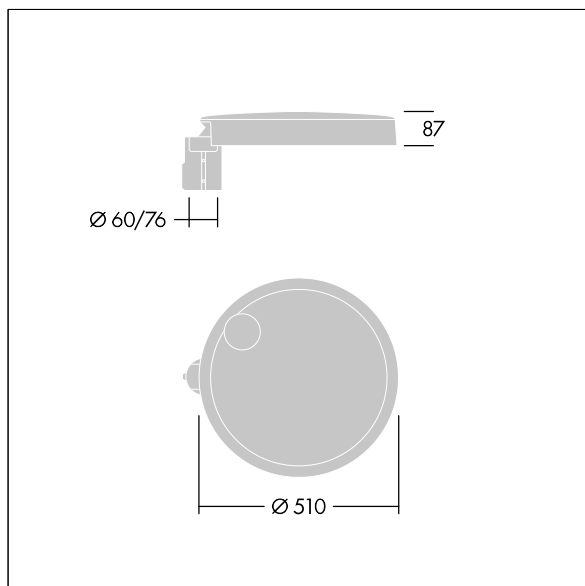

Carat

96634296 CT L 36L35-730 NR CL2 T60F ANT

THORN

Carat

En elegant armatur för stadsmiljö med lång livslängd. Programmerbar LED-driftdon, inställd på fastljus som driver 36 lampor på 350mA. Stomme: stor yta, pressgjuten Aluminium (EN AC-44300), antracit (liknar RAL7043). Axel: (okänd). Hölje: glas. Fästen: rostfritt stål med anti-galvanisk behandling. Smal gatubelysningsoptik med Färgåtergivningindex min.: 70 Motsvarande färgtemperatur*: 3000 Kelvin lampor. Elektrisk klass II, Slagtålighet IK08, IP66, Ta max.: 35 °C. Levereras med Ø 60 mm utliggaradapter som är förmonterad för stolptopp, 5° lutning.

Dimensioner: Ø510 x 87 mm
Systemeffekt: 39 W
Ljusflöde från armatur: 5676 lm
Armaturverkningsgrad: 146 lm/W
Vikt: 8,8 kg
Projicerad vindyta: 0.05 m²

TLG_CARA_F_L_PostTop.jpg

TLG_CARA_M_LMTP.wmf

Denna produkt innehåller en ljuskälla med energieffektivitetsklass D.

Carat

96634296 CT L 36L35-730 NR CL2 T60F ANT

THORN