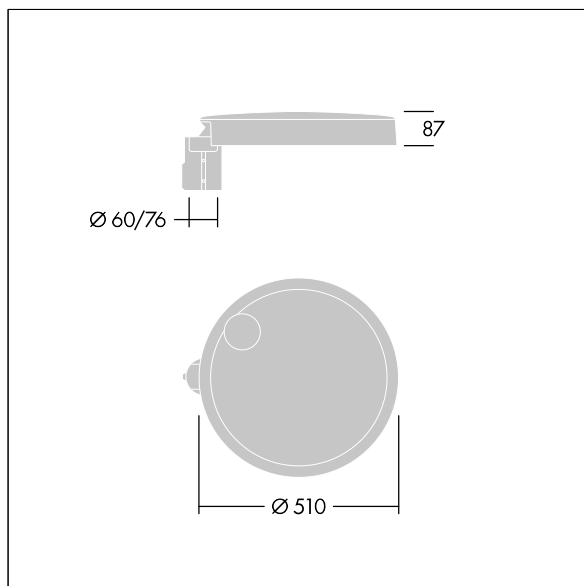

Carat

THORN

96634296 CT L 36L35-730 NR CL2 T60F ANT

Carat

En elegant armatur för stadsmiljö med lång livslängd. Programmerbar LED-driftdon, inställd på fastljus som driver 36 lampor på 350mA. Stomme: stor yta, pressgjuten Aluminium (EN AC-44300), antracit (liknar RAL7043). Axel: (okänd). Hölje: glas. Fästen: rostfritt stål med anti-galvanisk behandling. Smal gatubelysningsoptik med Färgåtergivningindex min.: 70 Motsvarande färgtemperatur*: 3000 Kelvin lampor. Elektrisk klass II, Slagtålighet IK08, IP66, Ta max.: 35 °C. Levereras med Ø 60 mm utliggaradapter som är förmonterad för stolptopp, 5° lutning.

Dimensioner: Ø510 x 87 mm
Systemeffekt: 39 W
Ljusflöde från armatur: 5676 lm
Armaturverkningsgrad: 146 lm/W
Vikt: 8,8 kg
Projicerad vindyta: 0.05 m²

TLG_CARA_M_LMTP.wmf

Denna produkt innehåller en ljuskälla med energieffektivitetsklass D.