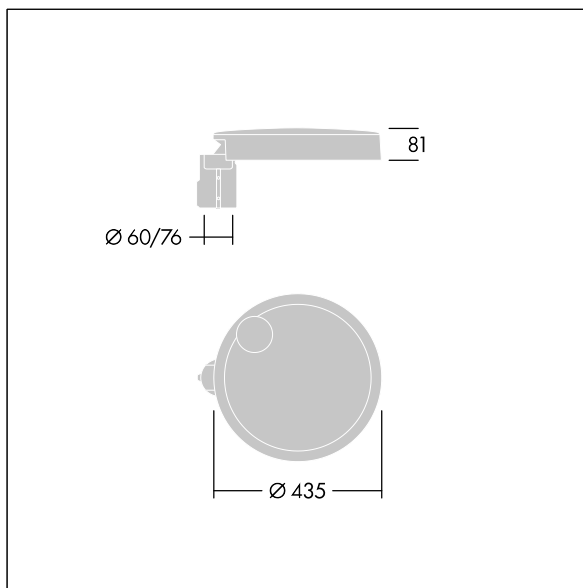

Carat

96634294 CT S 36L80-730 NR CL2 T60F ANT

THORN

Carat

En elegant armatur för stadsmiljö med lång livslängd. Programmerbar LED-driftdon, inställd på fastljus som driver 36 lampor på 800mA. Stomme: liten yta, pressgjuten Aluminium (EN AC-44300), pulverlackerad strukturerad antracit (liknar RAL7043). Axel: antracit (liknar RAL7043). Hölje: glas. Fästen: rostfritt stål med anti-galvanisk behandling. Smal gatubelysningsoptik med Färgåtergivningsindex min.: 70 Motsvarande färgtemperatur*: 3000 Kelvin lampor. Elektrisk klass II, Slagtålighet IK08, IP66, Ta max.: 35 °C. Levereras med Ø 60 mm utliggaradapter som är förmonterad för stolptopp, 5° lutning.

Dimensioner: Ø435 x 81 mm
Systemeffekt: 87 W
Ljusflöde från armatur: 11539 lm
Armatuurverkningsgrad: 133 lm/W
Vikt: 7,2 kg
Projicerad vindyta: 0.04 m²

TLG_CARA_F_S_PostTop.jpg

TLG_CARA_M_SMTp.wmf

Denna produkt innehåller en ljuskälla med energieffektivitetsklass D.

Carat

96634294 CT S 36L80-730 NR CL2 T60F ANT

THORN