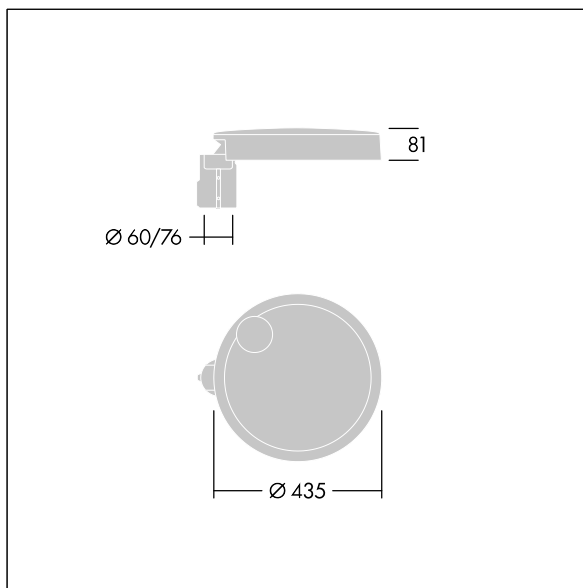

Carat

96634294 CT S 36L80-730 NR CL2 T60F ANT

THORN

Carat

En elegant armatur för stadsmiljö med lång livslängd. Programmerbar LED-driftdon, inställd på fastljus som driver 36 lampor på 800mA. Stomme: liten yta, pressgjuten Aluminium (EN AC-44300), pulverlackerad strukturerad antracit (liknar RAL7043). Axel: antracit (liknar RAL7043). Hölje: glas. Fästen: rostfritt stål med anti-galvanisk behandling. Smal gatubelysningsoptik med Färgåtergivningsindex min.: 70 Motsvarande färgtemperatur*: 3000 Kelvin lampor. Elektrisk klass II, Slagtålighet IK08, IP66, Ta max.: 35 °C. Levereras med Ø 60 mm utliggaradapter som är förmonterad för stolptopp, 5° lutning.

Dimensioner: Ø435 x 81 mm
Systemeffekt: 87 W
Ljusflöde från armatur: 11539 lm
Armatuurverkningsgrad: 133 lm/W
Vikt: 7,2 kg
Projicerad vindyta: 0.04 m²

TLG_CARA_F_S_PostTop.jpg

TLG_CARA_M_SMTp.wmf

Denna produkt innehåller en ljuskälla med energieffektivitetsklass D.