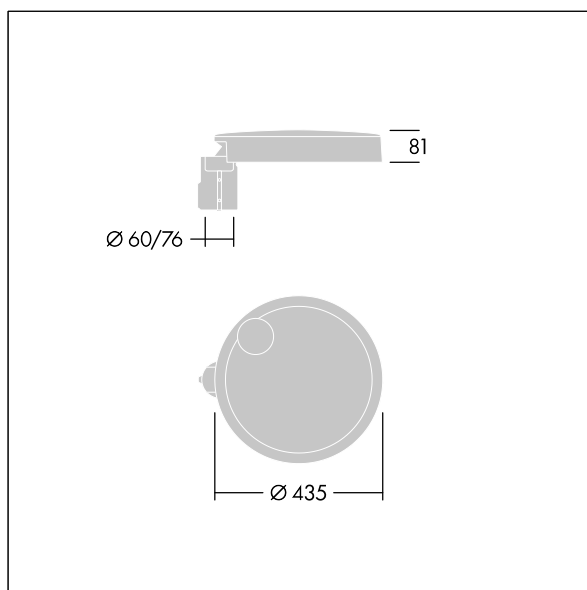

Carat

96634293 CT S 36L70-730 NR CL2 T60F ANT

THORN

Carat

En elegant armatur för stadsmiljö med lång livslängd. Programmerbar LED-driftdon, inställd på fastljus som driver 36 lampor på 700mA. Stomme: liten yta, pressgjuten Aluminium (EN AC-44300), pulverlackerad strukturerad antracit (liknar RAL7043). Axel: antracit (liknar RAL7043). Hölje: glas. Fästen: rostfritt stål med anti-galvanisk behandling. Smal gatubelysningsoptik med Färgåtergivningindex min.: 70 Motsvarande färgtemperatur*: 3000 Kelvin lampor. Elektrisk klass II, Slagtålighet IK08, IP66, Ta max.: 35 °C. Levereras med Ø 60 mm utliggaradapter som är förmonterad för stolptopp, 5° lutning.

Dimensioner: Ø435 x 81 mm
Systemeffekt: 76 W
Ljusflöde från armatur: 10377 lm
Armatuurverkningsgrad: 137 lm/W
Vikt: 7 kg
Projicerad vindyta: 0.04 m²

TLG_CARA_F_S_PostTop.jpg

TLG_CARA_M_SMTF.wmf

Denna produkt innehåller en ljuskälla med energieffektivitetsklass D.

Carat

96634293 CT S 36L70-730 NR CL2 T60F ANT

THORN