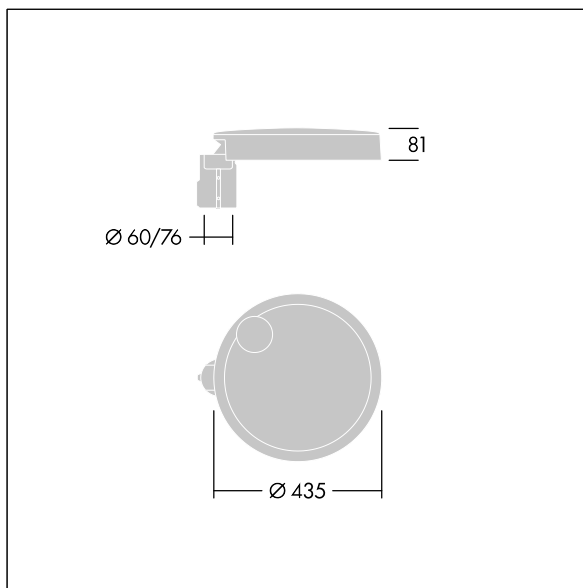

Carat

96634290 CT S 36L25-730 NR CL2 T60F ANT

THORN

Carat

En elegant armatur för stadsmiljö med lång livslängd. Programmerbar LED-driftdon, inställd på fastljus som driver 36 lampor på 250mA. Stomme: liten yta, pressgjuten Aluminium (EN AC-44300), pulverlackerad strukturerad antracit (liknar RAL7043). Axel: antracit (liknar RAL7043). Hölje: glas. Fästen: rostfritt stål med anti-galvanisk behandling. Smal gatubelysningsoptik med Färgåtergivningindex min.: 70 Motsvarande färgtemperatur*: 3000 Kelvin lampor. Elektrisk klass II, Slagtålighet IK08, IP66, Ta max.: 35 °C. Levereras med Ø 60 mm utliggaradapter som är förmonterad för stolptopp, 5° lutning.

Dimensioner: Ø435 x 81 mm
Systemeffekt: 29 W
Ljusflöde från armatur: 4177 lm
Armatuurverkningsgrad: 144 lm/W
Vikt: 6,7 kg
Projicerad vindyta: 0.04 m²

TLG_CARA_F_S_PostTop.jpg

TLG_CARA_M_SMTp.wmf

Denna produkt innehåller en ljuskälla med energieffektivitetsklass D.