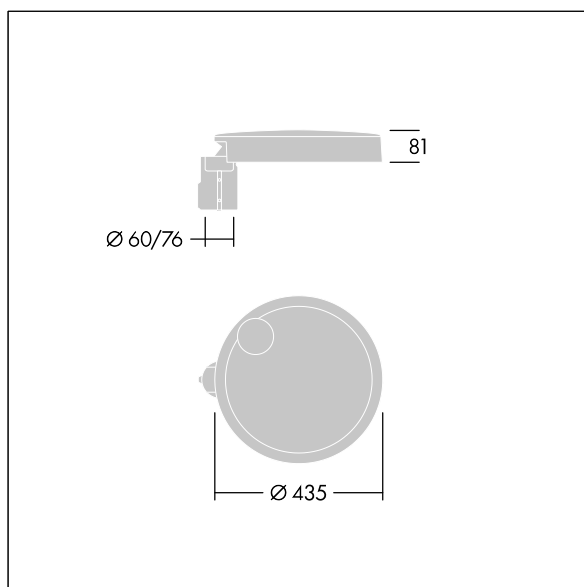

Carat

THORN

96634289 CT S 24L105-730 NR CL2 T60F ANT

Carat

En elegant armatur för stadsmiljö med lång livslängd. Programmerbar LED-driftdon, inställd på fastljus som driver 24 lampor på 1,05A. Stomme: liten yta, pressgjuten Aluminium (EN AC-44300), pulverlackerad strukturerad antracit (liknar RAL7043). Axel: antracit (liknar RAL7043). Hölje: glas. Fästen: rostfritt stål med anti-galvanisk behandling. Smal gatubelysningsoptik med Färgåtergivningsindex min.: 70 Motsvarande färgtemperatur*: 3000 Kelvin lampor. Elektrisk klass II, Slagtålighet IK08, IP66, Ta max.: 35 °C. Levereras med Ø 60 mm utliggaradapter som är förmonterad för stolptopp, 5° lutning.

Dimensioner: Ø435 x 81 mm
Systemeffekt: 79 W
Ljusflöde från armatur: 9817 lm
Armatuurverkningsgrad: 124 lm/W
Vikt: 7 kg
Projicerad vindyta: 0.04 m²

TLG_CARA_F_S_PostTop.jpg

TLG_CARA_M_SMTp.wmf

Denna produkt innehåller en ljuskälla med energieffektivitetsklass D.

Carat

96634289 CT S 24L105-730 NR CL2 T60F ANT

THORN