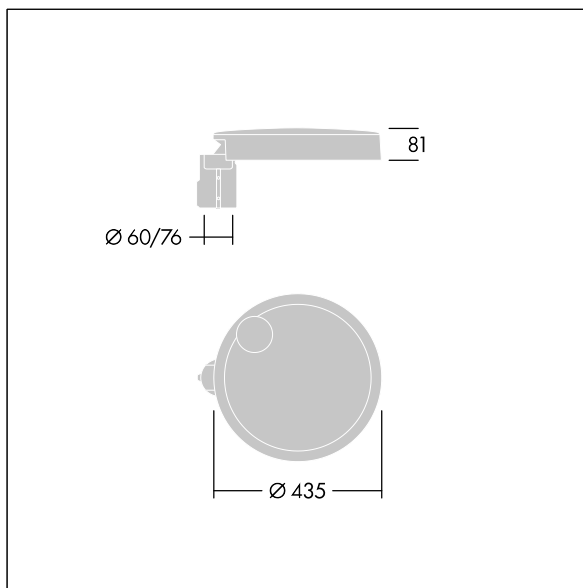

# THORN

96634289 CT S 24L105-730 NR CL2 T60F ANT

## Carat

En elegant armatur för stadsmiljö med lång livslängd. Programmerbar LED-driftdon, inställd på fastljus som driver 24 lampor på 1,05A. Stomme: liten yta, pressgjuten Aluminium (EN AC-44300), pulverlackerad strukturerad antracit (liknar RAL7043). Axel: antracit (liknar RAL7043). Hölje: glas. Fästen: rostfritt stål med anti-galvanisk behandling. Smal gatubelysningsoptik med Färgåtergivningsindex min.: 70 Motsvarande färgtemperatur\*: 3000 Kelvin lampor. Elektrisk klass II, Slagtålighet IK08, IP66, Ta max.: 35 °C. Levereras med Ø 60 mm utliggaradapter som är förmonterad för stolptopp, 5° lutning.

Dimensioner: Ø435 x 81 mm  
Systemeffekt: 79 W  
Ljusflöde från armatur: 9817 lm  
Armaturverkningsgrad: 124 lm/W  
Vikt: 7 kg  
Projicerad vindyta: 0.04 m<sup>2</sup>

TLG\_CARA\_F\_S\_PostTop.jpg

TLG\_CARA\_M\_SMTp.wmf