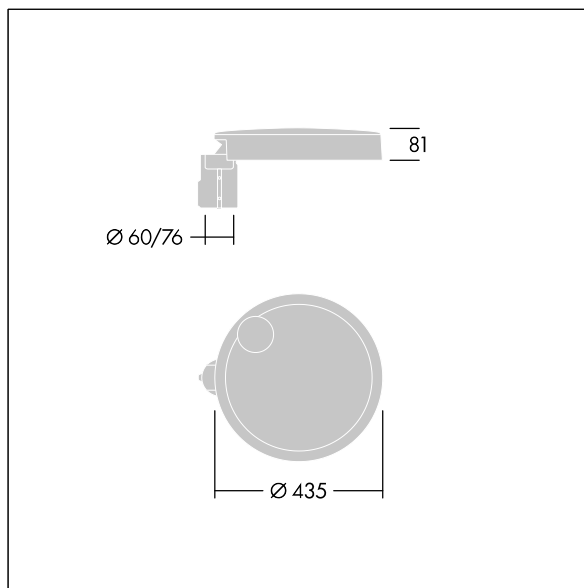

Carat

THORN

96634288 CT S 24L70-730 NR CL2 T60F ANT

Carat

En elegant armatur för stadsmiljö med lång livslängd. Programmerbar LED-driftdon, inställd på fastljus som driver 24 lampor på 700mA. Stomme: liten yta, pressgjuten Aluminium (EN AC-44300), pulverlackerad strukturerad antracit (liknar RAL7043). Axel: antracit (liknar RAL7043). Hölje: glas. Fästen: rostfritt stål med anti-galvanisk behandling. Smal gatubelysningsoptik med Färgåtergivningsindex min.: 70 Motsvarande färgtemperatur*: 3000 Kelvin lampor. Elektrisk klass II, Slagtålighet IK08, IP66, Ta max.: 35 °C. Levereras med Ø 60 mm utliggaradapter som är förmonterad för stolptopp, 5° lutning.

Dimensioner: Ø435 x 81 mm
Systemeffekt: 52 W
Ljusflöde från armatur: 7010 lm
Armatuurverkningsgrad: 135 lm/W
Vikt: 6,7 kg
Projicerad vindyta: 0.04 m²

TLG_CARA_F_S_PostTop.jpg

TLG_CARA_M_SMTF.wmf

Denna produkt innehåller en ljuskälla med energieffektivitetsklass D.

Carat

96634288 CT S 24L70-730 NR CL2 T60F ANT

THORN