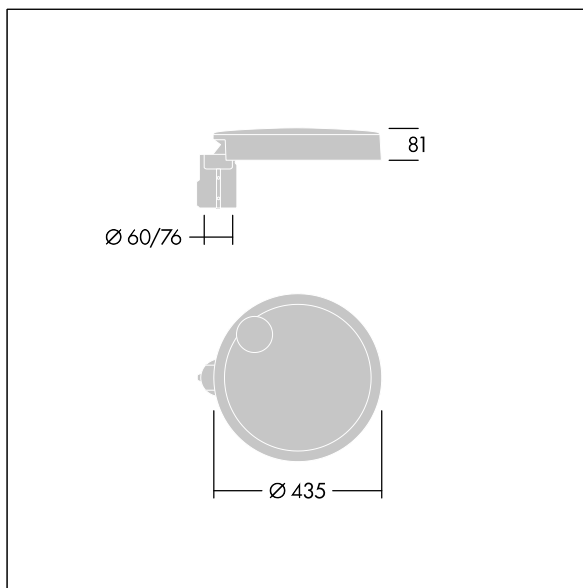

Carat

96634288 CT S 24L70-730 NR CL2 T60F ANT

THORN

Carat

En elegant armatur för stadsmiljö med lång livslängd. Programmerbar LED-driftdon, inställd på fastljus som driver 24 lampor på 700mA. Stomme: liten yta, pressgjuten Aluminium (EN AC-44300), pulverlackerad strukturerad antracit (liknar RAL7043). Axel: antracit (liknar RAL7043). Hölje: glas. Fästen: rostfritt stål med anti-galvanisk behandling. Smal gatubelysningsoptik med Färgåtergivningindex min.: 70 Motsvarande färgtemperatur*: 3000 Kelvin lampor. Elektrisk klass II, Slagtålighet IK08, IP66, Ta max.: 35 °C. Levereras med Ø 60 mm utliggaradapter som är förmonterad för stolptopp, 5° lutning.

Dimensioner: Ø435 x 81 mm
Systemeffekt: 52 W
Ljusflöde från armatur: 7010 lm
Armatuurverkningsgrad: 135 lm/W
Vikt: 6,7 kg
Projicerad vindyta: 0.04 m²

TLG_CARA_F_S_PostTop.jpg

TLG_CARA_M_SMTp.wmf

Denna produkt innehåller en ljuskälla med energieffektivitetsklass D.