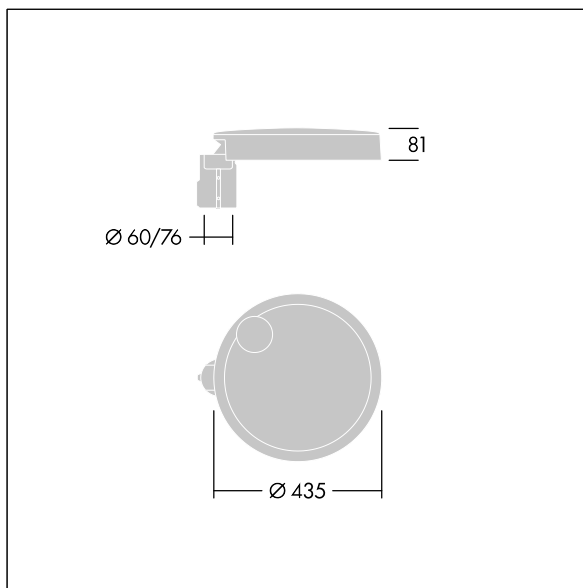

# THORN

96634286 CT S 24L35-730 NR CL2 T60F ANT

## Carat

En elegant armatur för stadsmiljö med lång livslängd. Programmerbar LED-driftdon, inställd på fastljus som driver 24 lampor på 350mA. Stomme: liten yta, pressgjuten Aluminium (EN AC-44300), pulverlackerad strukturerad antracit (liknar RAL7043). Axel: antracit (liknar RAL7043). Hölje: glas. Fästen: rostfritt stål med anti-galvanisk behandling. Smal gatubelysningsoptik med Färgåtergivningindex min.: 70 Motsvarande färgtemperatur\*: 3000 Kelvin lampor. Elektrisk klass II, Slagtålighet IK08, IP66, Ta max.: 35 °C. Levereras med Ø 60 mm utliggaradapter som är förmonterad för stolptopp, 5° lutning.

Dimensioner: Ø435 x 81 mm  
Systemeffekt: 26 W  
Ljusflöde från armatur: 3789 lm  
Armatuurverkningsgrad: 146 lm/W  
Vikt: 6,6 kg  
Projicerad vindyta: 0.04 m<sup>2</sup>

TLG\_CARA\_F\_S\_PostTop.jpg

TLG\_CARA\_M\_SMTp.wmf