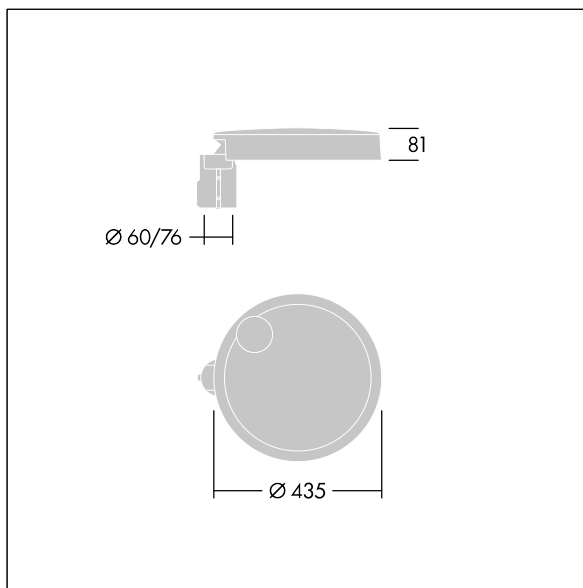

# THORN

96634285 CT S 24L25-730 NR CL2 T60F ANT

## Carat

En elegant armatur för stadsmiljö med lång livslängd. Programmerbar LED-driftdon, inställd på fastljus som driver 24 lampor på 250mA. Stomme: liten yta, pressgjuten Aluminium (EN AC-44300), pulverlackerad strukturerad antracit (liknar RAL7043). Axel: antracit (liknar RAL7043). Hölje: glas. Fästen: rostfritt stål med anti-galvanisk behandling. Smal gatubelysningsoptik med Färgåtergivningsindex min.: 70 Motsvarande färgtemperatur\*: 3000 Kelvin lampor. Elektrisk klass II, Slagtålighet IK08, IP66, Ta max.: 35 °C. Levereras med Ø 60 mm utliggaradapter som är förmonterad för stolptopp, 5° lutning.

Dimensioner: Ø435 x 81 mm  
Systemeffekt: 20 W  
Ljusflöde från armatur: 2793 lm  
Armaturverkningsgrad: 140 lm/W  
Vikt: 6,6 kg  
Projicerad vindyta: 0.04 m<sup>2</sup>

TLG\_CARA\_F\_S\_PostTop.jpg

TLG\_CARA\_M\_SMTF.wmf