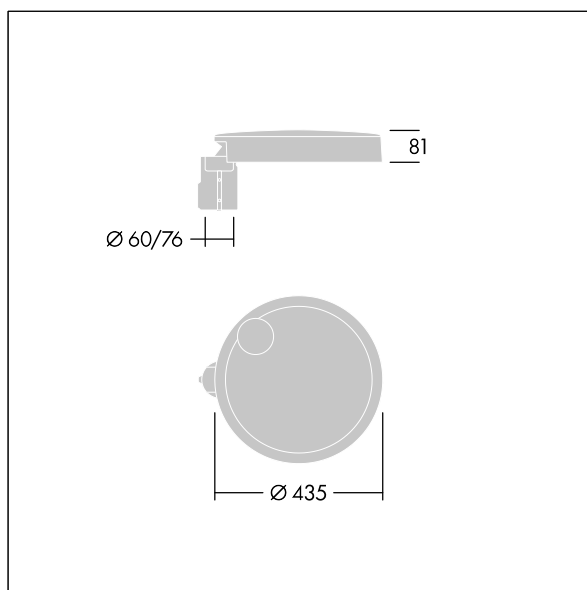

Carat

96634285 CT S 24L25-730 NR CL2 T60F ANT

THORN

Carat

En elegant armatur för stadsmiljö med lång livslängd. Programmerbar LED-driftdon, inställd på fastljus som driver 24 lampor på 250mA. Stomme: liten yta, pressgjuten Aluminium (EN AC-44300), pulverlackerad strukturerad antracit (liknar RAL7043). Axel: antracit (liknar RAL7043). Hölje: glas. Fästen: rostfritt stål med anti-galvanisk behandling. Smal gatubelysningsoptik med Färgåtergivningindex min.: 70 Motsvarande färgtemperatur*: 3000 Kelvin lampor. Elektrisk klass II, Slagtålighet IK08, IP66, Ta max.: 35 °C. Levereras med Ø 60 mm utliggaradapter som är förmonterad för stolptopp, 5° lutning.

Dimensioner: Ø435 x 81 mm
Systemeffekt: 20 W
Ljusflöde från armatur: 2793 lm
Armaturverkningsgrad: 140 lm/W
Vikt: 6,6 kg
Projicerad vindyta: 0.04 m²

TLG_CARA_F_S_PostTop.jpg

TLG_CARA_M_SMTp.wmf

Denna produkt innehåller en ljuskälla med energieffektivitetsklass D.