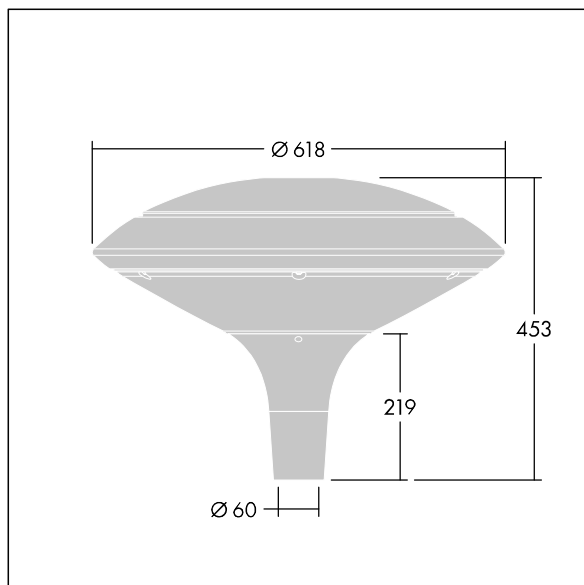

Plurio

Plurio Direct: En snygg LED-armatur för stolptopp med radiellt symmetrisk fördelning. LED-driftdon med 18 LED-lampor på 700mA. Elektrisk klass II, IP66, IK08. Bas: gjuten Aluminium, pulverlackerad silvergrå. Armaturhus: skivaform, Aluminium, strukturerad silvergrå. Kupa: UV-stabiliserad, klar Polykarbonat (PC) med bländskyddsprismor. Direkt, linsbaserad optik med invändig reflektor Utrustad med 50% effektreduceringskrets, aktiv 3 timmar före och 5 timmar efter beräknad midnatt. Den kan avaktiveras vid installation med en intern brytare som sitter lätt åtkomligt. Levereras med 4000K LED. Stolptoppmontering på Ø60 mm stolpe. 4 m förmonterad kabel.

Uppåtriktad ljusutstrålning under 1 %.

Dimensioner: Ø618 x 453 mm
 Systemeffekt: 39 W
 Ljusflöde från armatur: 4724 lm
 Armaturverkningsgrad: 121 lm/W
 Vikt: 7,7 kg
 Projicerad vindyta: 0.151 m²

TLG_PLRL_F_DDC_GY.jpg